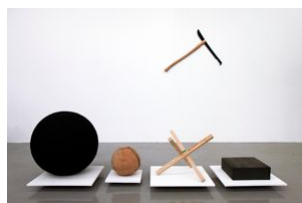

6 juin – 26 août 2012

Musée des Beaux-Arts
35000 RENNES
www.mbar.org

Gisement et Extraction

Les installations de

Naïs Calmettes et Rémi Dupeyrat

12 mai - 30 juin 2012

40mcube
35000 RENNES
www.40mcube.org

Entre deux chaises