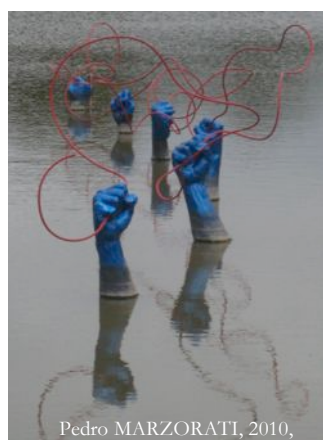

Pedro MARZORATI, 2010,

6 communes
et 8 lieux d'expositions :
Iffendic (vallon de la
chambre au loup, domaine
de Tremelin et lavoir),
Talensac,
Plélan le Grand,
Montfort sur Meu,
Treffendel
St-Malon-sur-Mel.

Artistes invités :
Didier FERMENT et Michel
DAVO, Thierry MONTOY,
Prisca COSNIER,
Vanessa ROSSE,
Pedro MARZORATI,
François FRECHET,
Angela KORNIE,
Joël THEPAULT,
Antoine MILIAN et Michael
MC.GILLIS

9 juin – 15 septembre 2012

Visites
libre ou guidée :
renseignements et
réservation au
02 99 09 06 50

Des dépliants gratuits et
des catalogues - en vente
au prix de 10 € - sont
disponibles à l'office de
tourisme de Rennes

Et si vous découvrez une adresse pour déjeuner agréablement sur le circuit, même une crêperie, merci de la communiquer à la rédaction .

Rendez-vous au prochain numéro pour d'autres circuits : Estuaire 2012, l'Art dans les chapelles ...

L'atelier est temporairement fermé, mais Vanina sera ravie de votre visite, à partir du lundi 4 juin 2012, à la lisière de la roseraie du Thabor, 13 square Lucien Rose .